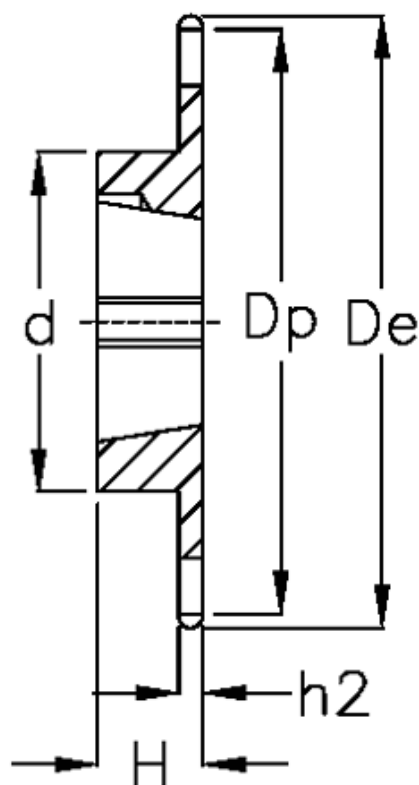

Varenummer: 616031007021
Beskrivelse: Bøsningshjul 12 B-1 Z=21 simplex
for bøsning 2012

Mål

Antal tænder	= 21
C	= 2
d	= 102
De	= 136
Dp	= 127.82
For bøsning	= 2517
For kædebetegnelse	= 12 B-1
For kæde størrelse	= 3/4" x 7/16"

H	= 45
h1	= 11.1
Materiale	= Stål